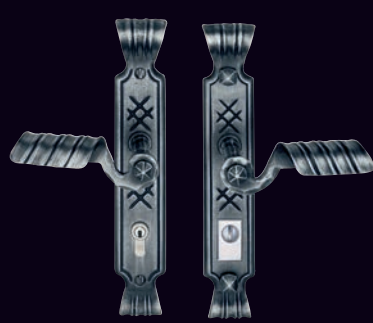

Kernziehschutzrosette rund bis RC3
innen und außen flächenbündig möglich

Schrägrosette ohne Widerstandsklasse
innen und außen nicht flächenbündig

Kernziehschutzrosette eckig bis RC3
innen und außen flächenbündig möglich

Kernziehschutzrosette außen eckig,
innen rund bis RC3, innen und außen flächenbündig

Drücker und Rosette aufgesetzt

ROSETTEN IN SCHWARZ

außen innen

Zylinderrosetten außen schwarz
nur flächenbündig möglich

AL12

NF150 RC2

N59

NF155 RC2

N57 RC3

AL52

M57 RC3

S2

S1

S3

Klopper

Klopper S7

Klopper M11

Klopper M103

Klopper N100