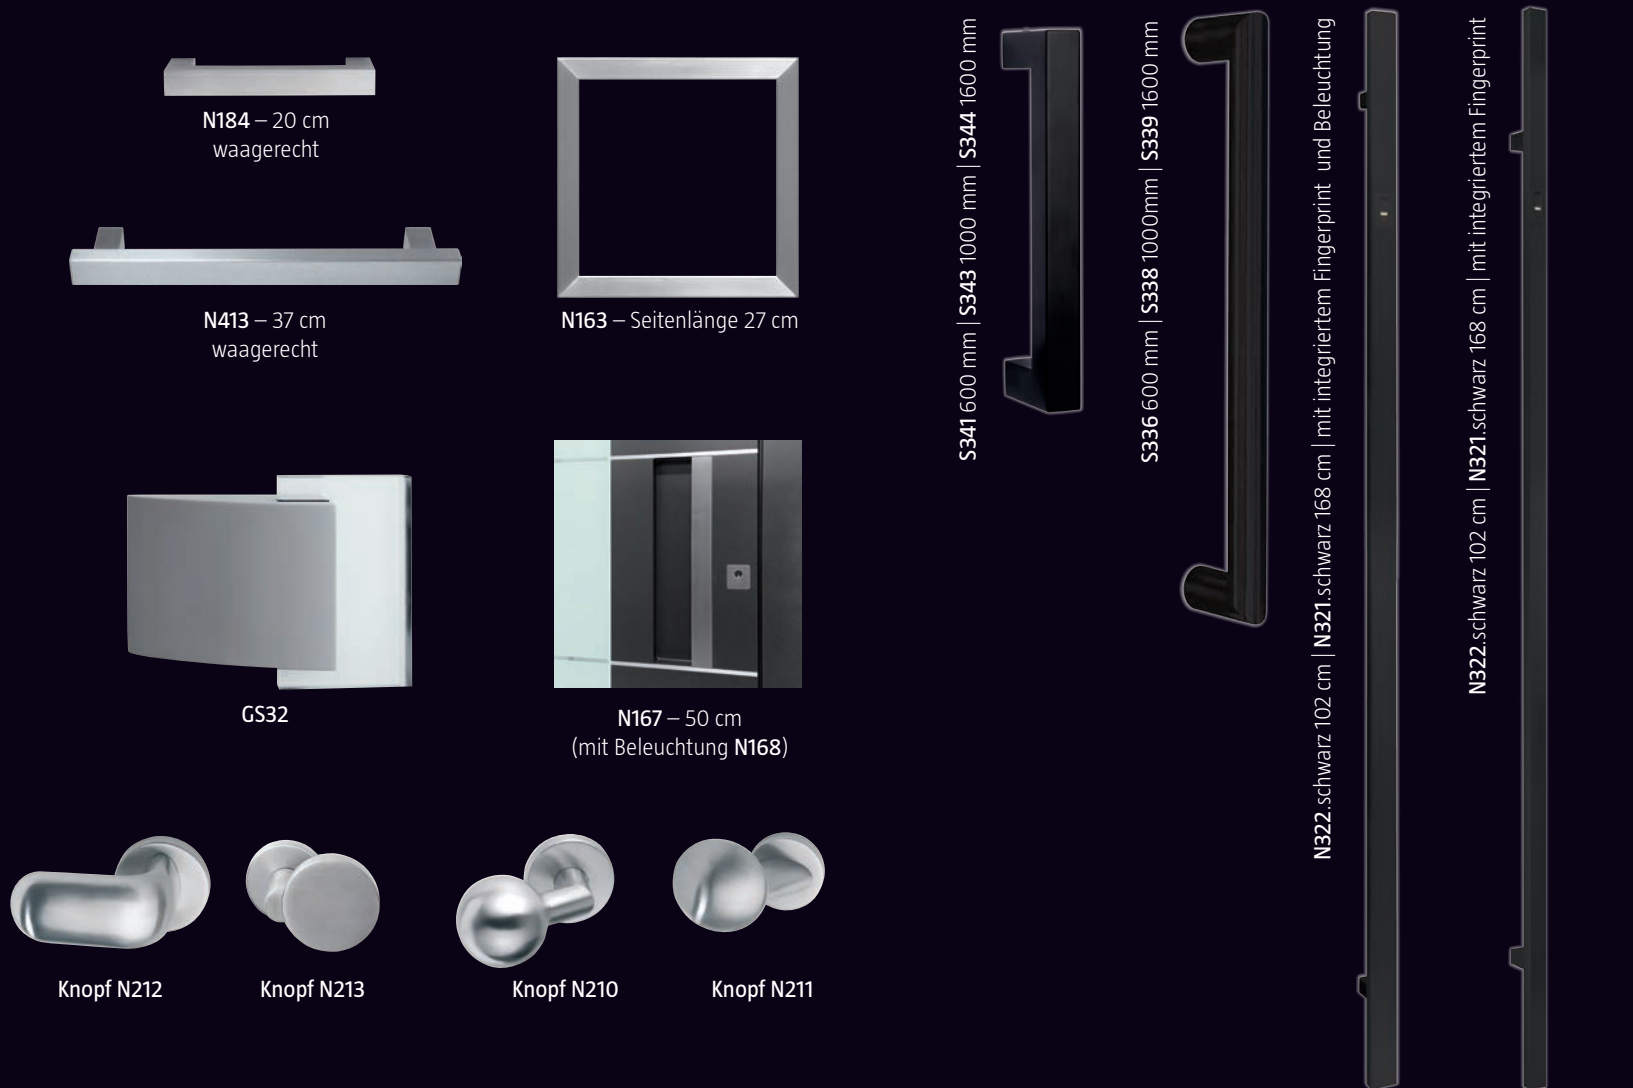

DER PERFEKTE GRIFF

STOSSGRIFFE IN SCHWARZ

Neu und absolut im Trend. Designgriffe aus schwarz sind unauffällig und zurückhaltend, aber dennoch ausdrucksstark und zeitlos.

DRÜCKER
kombinierbar mit den unten abgebildeten Rosetten

N223

Garnitur N200

Garnitur N201

Garnitur N202

Garnitur N204

Garnitur N220

Garnitur N221

ROSETTEN
kombinierbar mit oben abgebildeten Drückern

Kernziehschutzrosette rund bis RC3
innen und außen flächenbündig möglich

Schrägrosette ohne Widerstandsklasse
innen und außen nicht flächenbündig

Kernziehschutzrosette eckig bis RC3
innen und außen flächenbündig möglich

Kernziehschutzrosette außen eckig,
innen rund bis RC3, innen und außen flächenbündig

Drücker und Rosette aufgesetzt

ROSETTEN IN SCHWARZ

außen innen

Zylinderrosetten außen schwarz
nur flächenbündig möglich